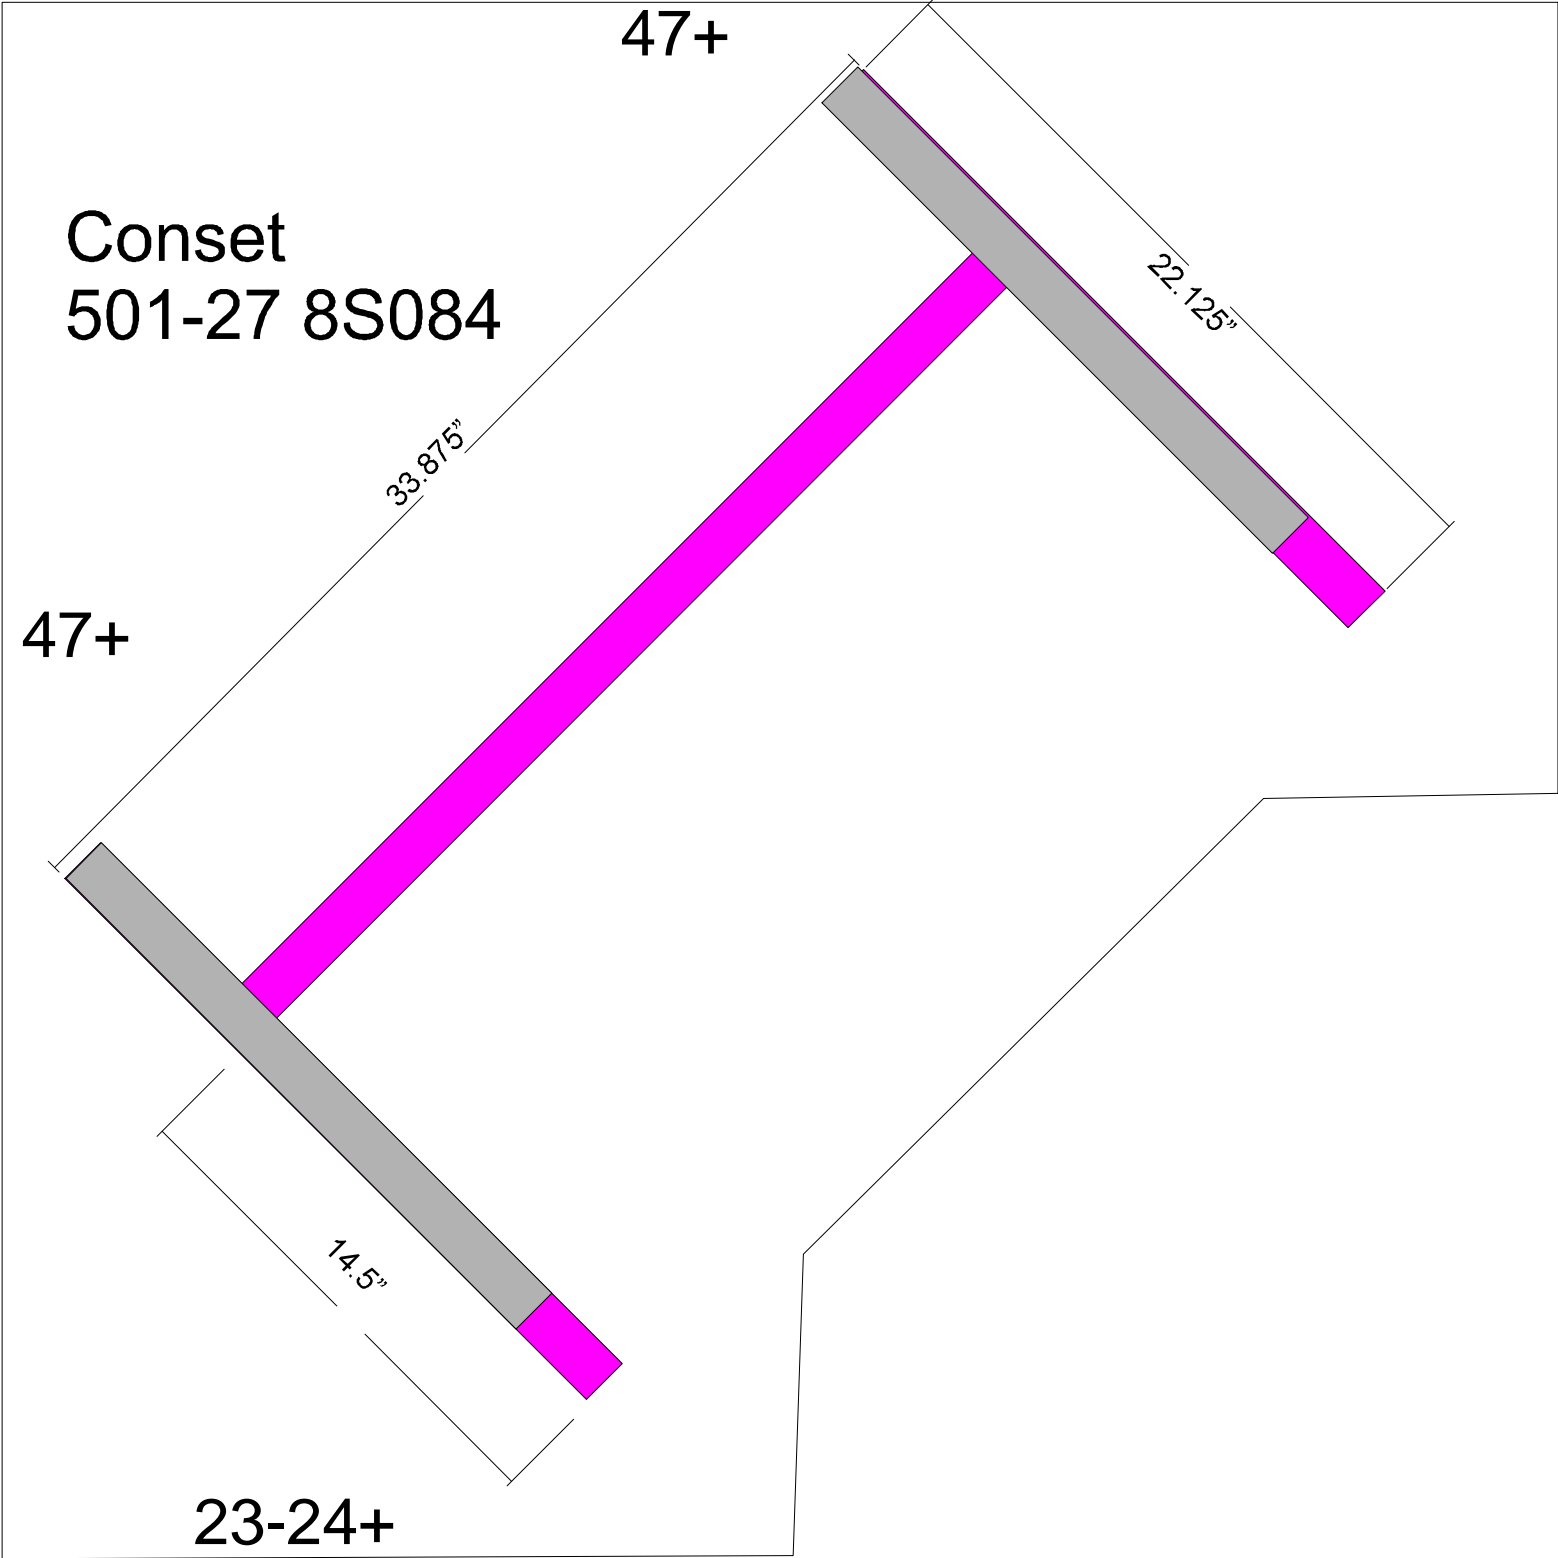

Conset  
501-27 8S084

47+

23-24+

33.875"

22.125"

47+

14.5"

23-24+

Conset  
501-27 8S084

Conset  
501-27 8S084