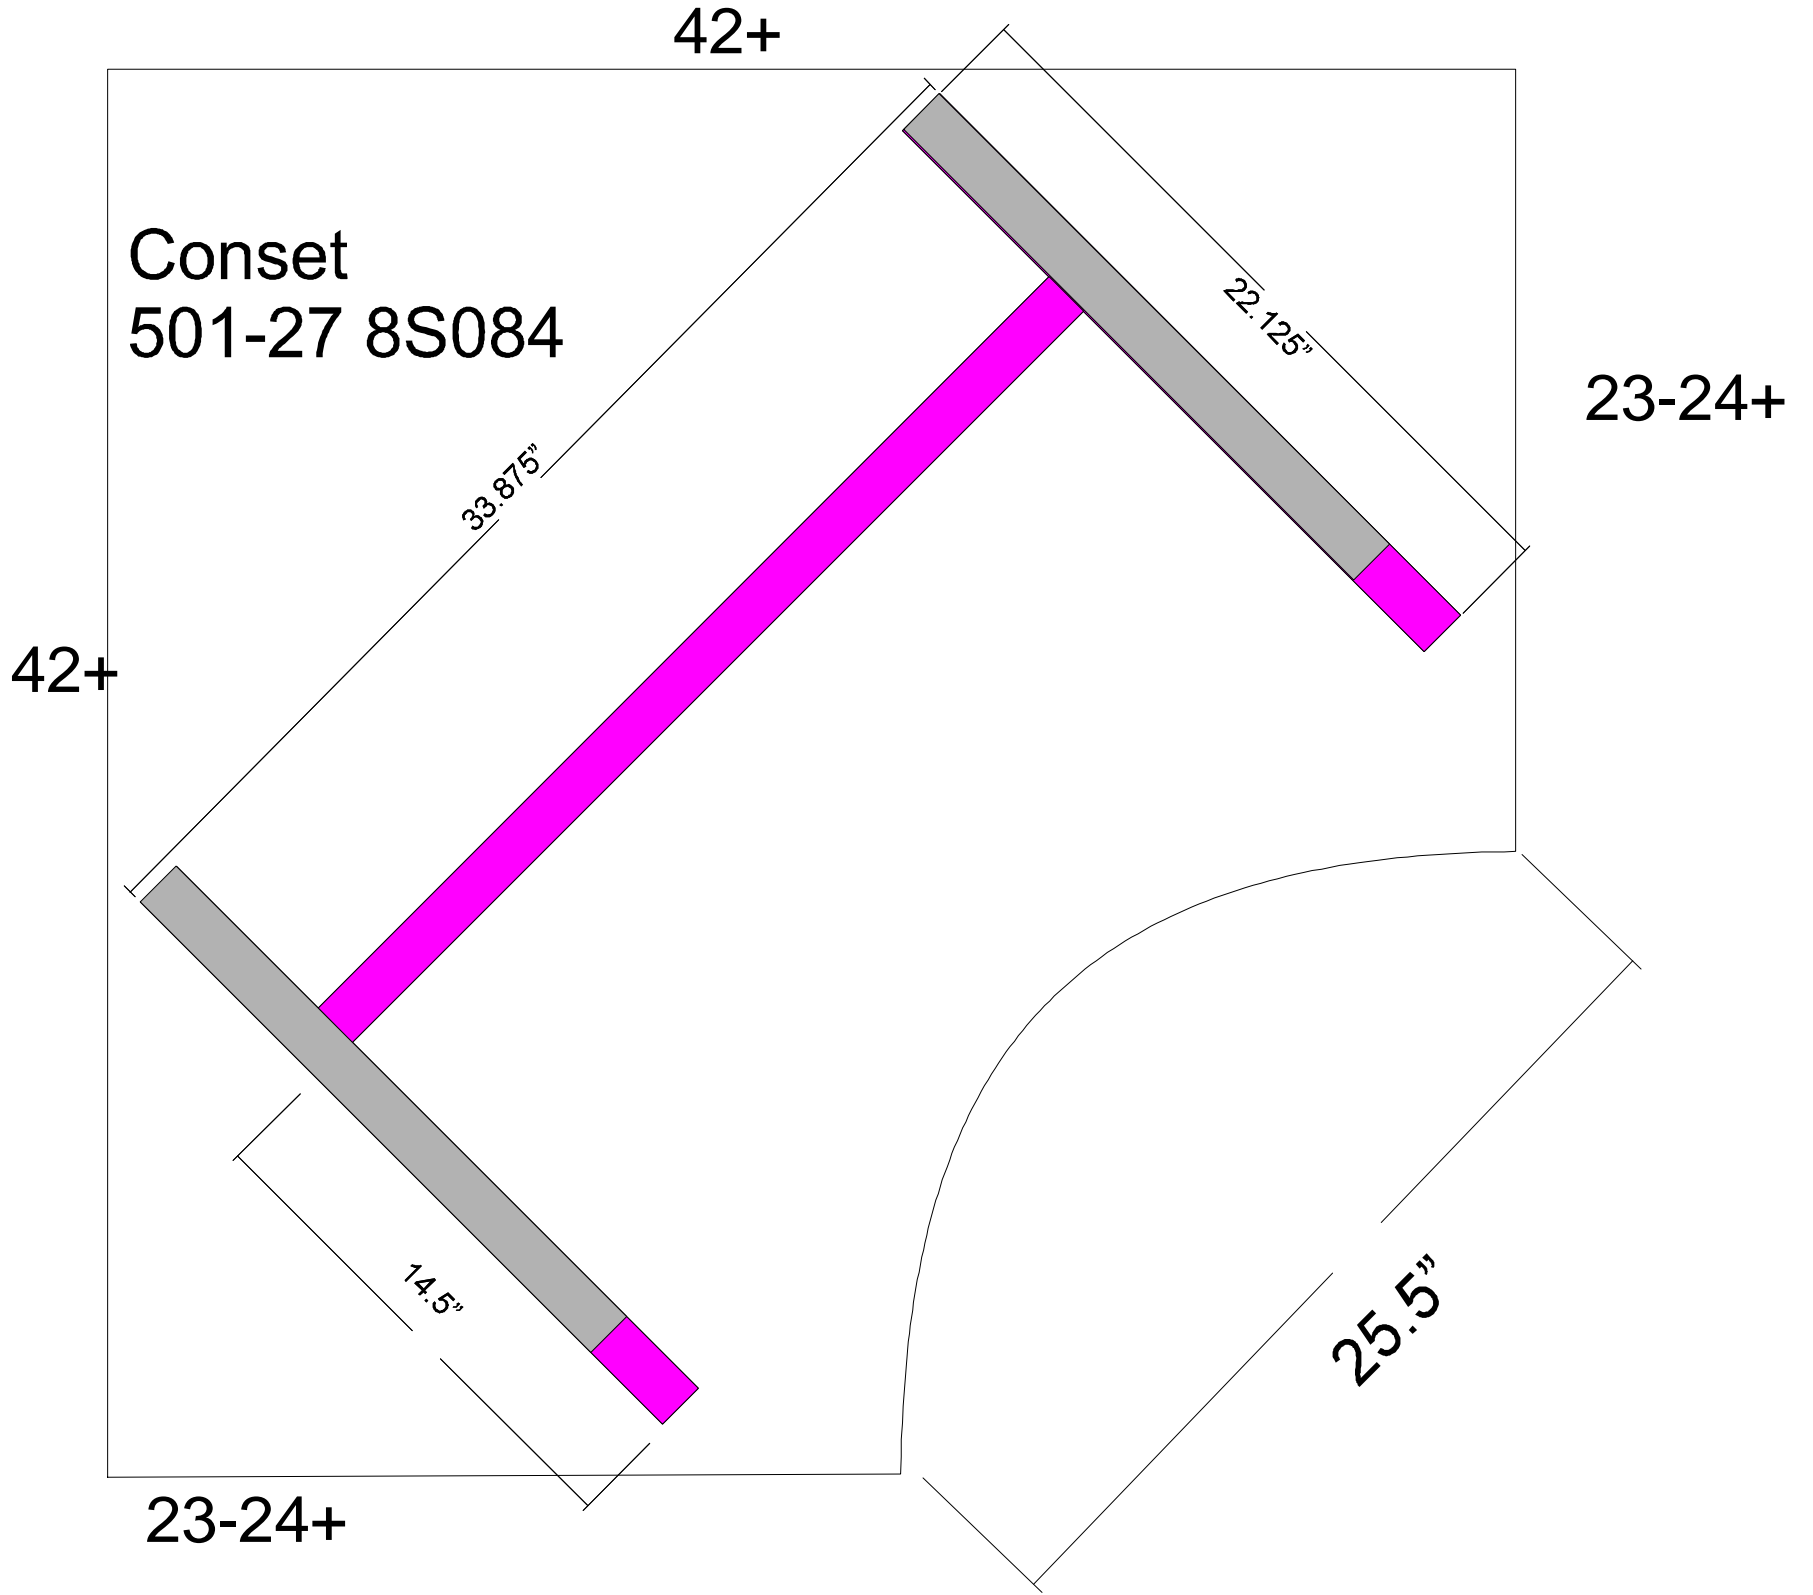

Conset  
501-27 8S084

47+

23-24+

33.875"

22.125"

47+

14.5"

23-24+

Conset  
501-27 8S084

Conset  
501-27 8S084